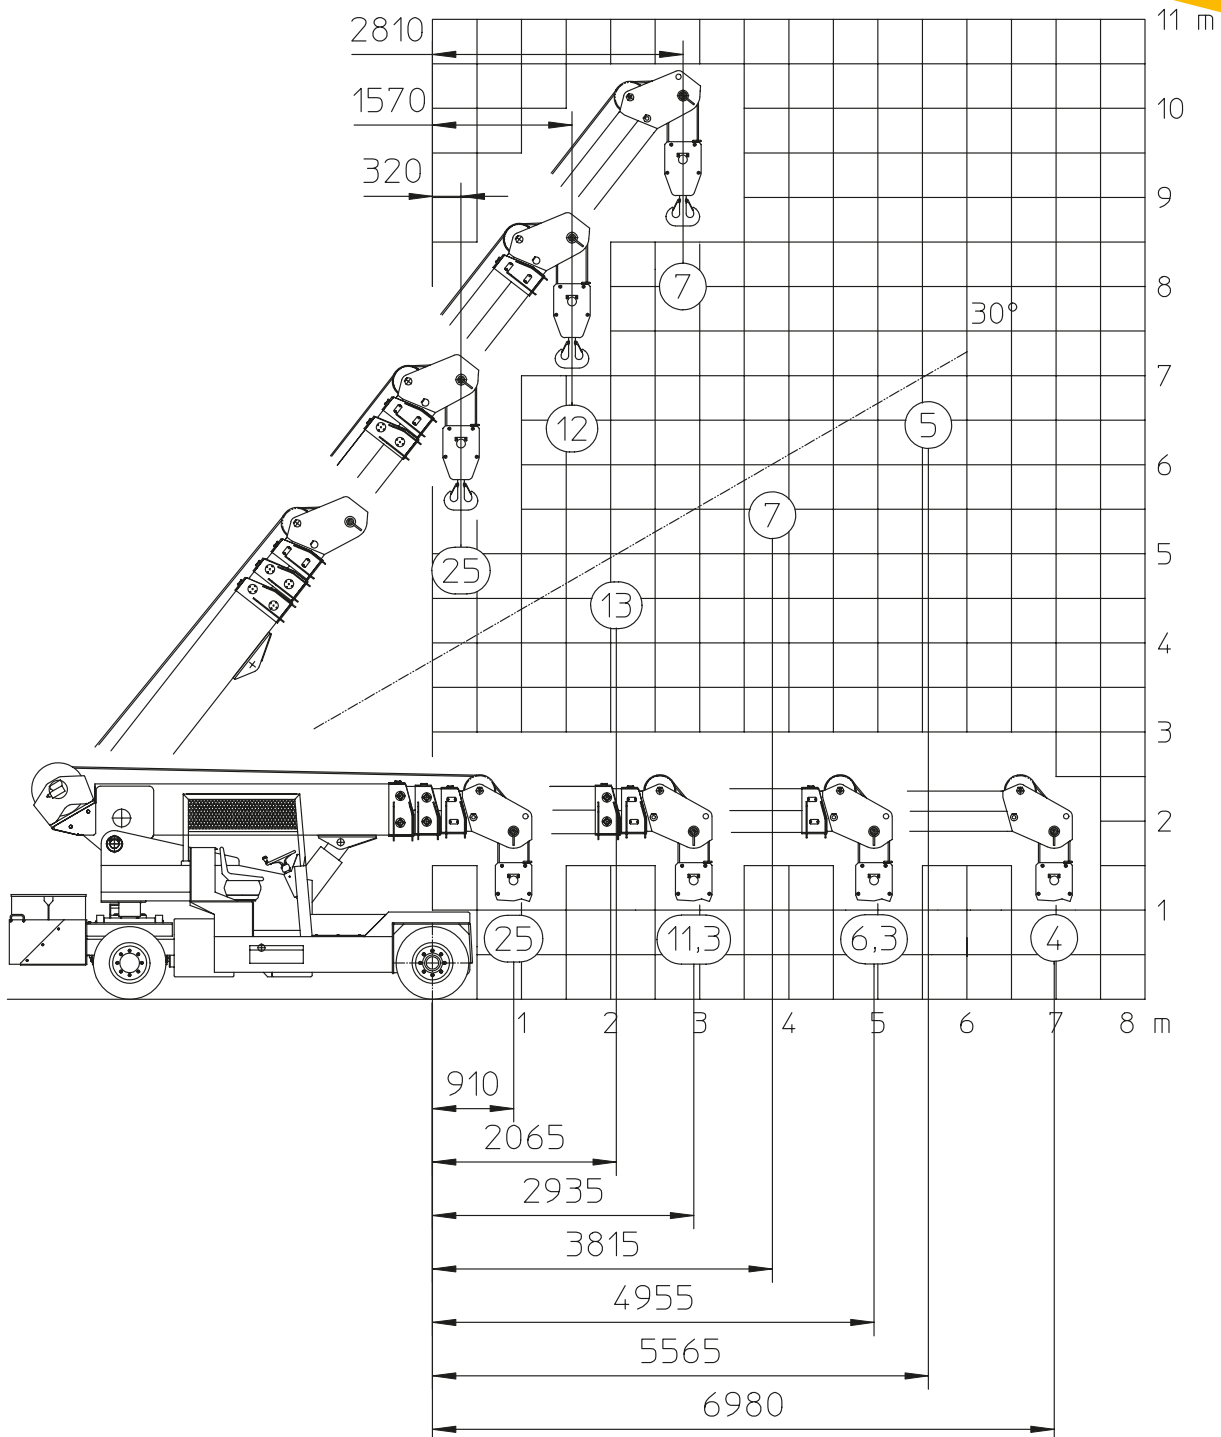

# Elektrokran 25t

## Grue électrique 25t

<b>Tragfähigkeit</b> <i>Capacité</i>	25.000 kg
<b>Abmessungen HxLxB</b> <i>Dimensions HxLxLarg.</i>	2430x5200x2290 mm
<b>Wenderadius</b> <i>Rayon de braquage</i>	4800 mm
<b>Gewicht</b> <i>Poids</i>	25.600 kg

### Elektrokran 25t

- Der Kran ist auch mit Last am Haken mobil
- hydraulische Seilwinde 25t
- hydraulischer Hebearm

### Grue électrique 25t

- la grue reste mobile avec le poids au crochet
- treuil hydraulique de 25t
- bras hydraulique

**Elektrokran 25t**  
**Grue électrique 25t**

**Elektrokran 25t**  
**Grue électrique 25t**