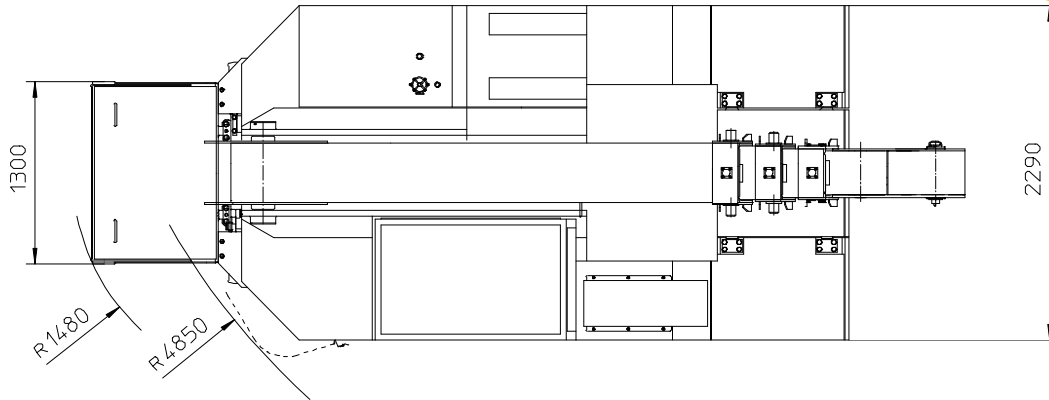

## Grue électrique 25t

<b>Tragfähigkeit</b> <i>Capacité</i>	25.000 kg
<b>Abmessungen HxLxB</b> <i>Dimensions HxLxLarg.</i>	2430x5200x2290 mm
<b>Wenderadius</b> <i>Rayon de braquage</i>	4800 mm
<b>Gewicht</b> <i>Poids</i>	25.600 kg

### Grue électrique 25t

- la grue reste mobile avec le poids au crochet
- treuil hydraulique de 25t
- bras hydraulique

**Elektrokran 25t**  
**Grue électrique 25t**

**Elektrokran 25t**  
**Grue électrique 25t**