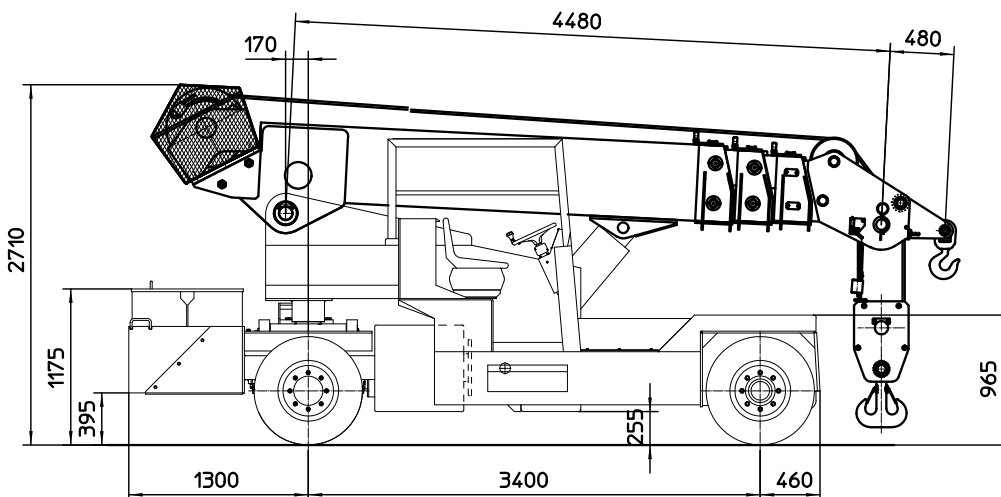

# Elektrokran 25t

## Grue électrique 25t

<b>Tragfähigkeit</b> <i>Capacité</i>	25.000 kg
<b>Abmessungen HxLxB</b> <i>Dimensions HxLxLarg.</i>	2430x5200x2290 mm
<b>Wenderadius</b> <i>Rayon de braquage</i>	4800 mm
<b>Gewicht</b> <i>Poids</i>	25.600 kg

### Elektrokran 25t

- Der Kran ist auch mit Last am Haken mobil
- hydraulische Seilwinde 25t
- hydraulischer Hebearm

### Grue électrique 25t

- la grue reste mobile avec le poids au crochet
- treuil hydraulique de 25t
- bras hydraulique

**Elektrokran 25t**  
**Grue électrique 25t**

**Elektrokran 25t**  
**Grue électrique 25t**