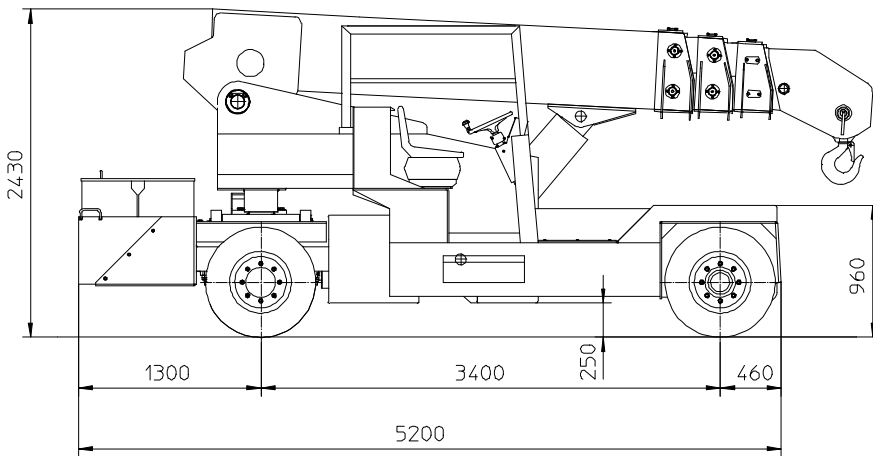

# Elektrokran 25t

## Grue électrique 25t

<b>Tragfähigkeit</b> <i>Capacité</i>	25.000 kg
<b>Abmessungen HxLxB</b> <i>Dimensions HxLxLarg.</i>	2430x5200x2290 mm
<b>Wenderadius</b> <i>Rayon de braquage</i>	4800 mm
<b>Gewicht</b> <i>Poids</i>	25.600 kg

### Elektrokran 25t

- Der Kran ist auch mit Last am Haken mobil
- hydraulische Seilwinde 25t
- hydraulischer Hebearm

### Grue électrique 25t

- la grue reste mobile avec le poids au crochet
- treuil hydraulique de 25t
- bras hydraulique

**Elektrokran 25t**  
**Grue électrique 25t**

**Elektrokran 25t**  
**Grue électrique 25t**