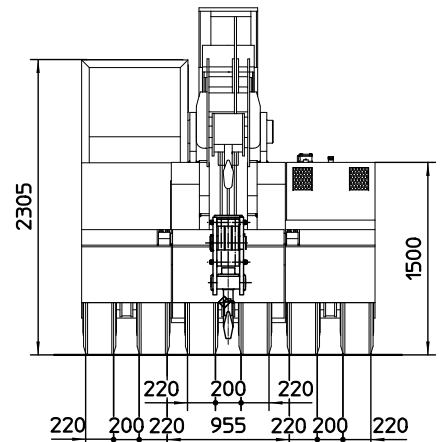

# Elektrokran 25t

## Grue électrique 25t

<b>Tragfähigkeit</b> <i>Capacité</i>	25.000 kg
<b>Abmessungen HxLxB</b> <i>Dimensions HxLxLarg.</i>	2430x5200x2290 mm
<b>Wenderadius</b> <i>Rayon de braquage</i>	4800 mm
<b>Gewicht</b> <i>Poids</i>	25.600 kg

### Elektrokran 25t

- Der Kran ist auch mit Last am Haken mobil
- hydraulische Seilwinde 25t
- hydraulischer Hebearm

### Grue électrique 25t

- la grue reste mobile avec le poids au crochet
- treuil hydraulique de 25t
- bras hydraulique

**Elektrokran 25t**  
**Grue électrique 25t**

**Elektrokran 25t**  
**Grue électrique 25t**