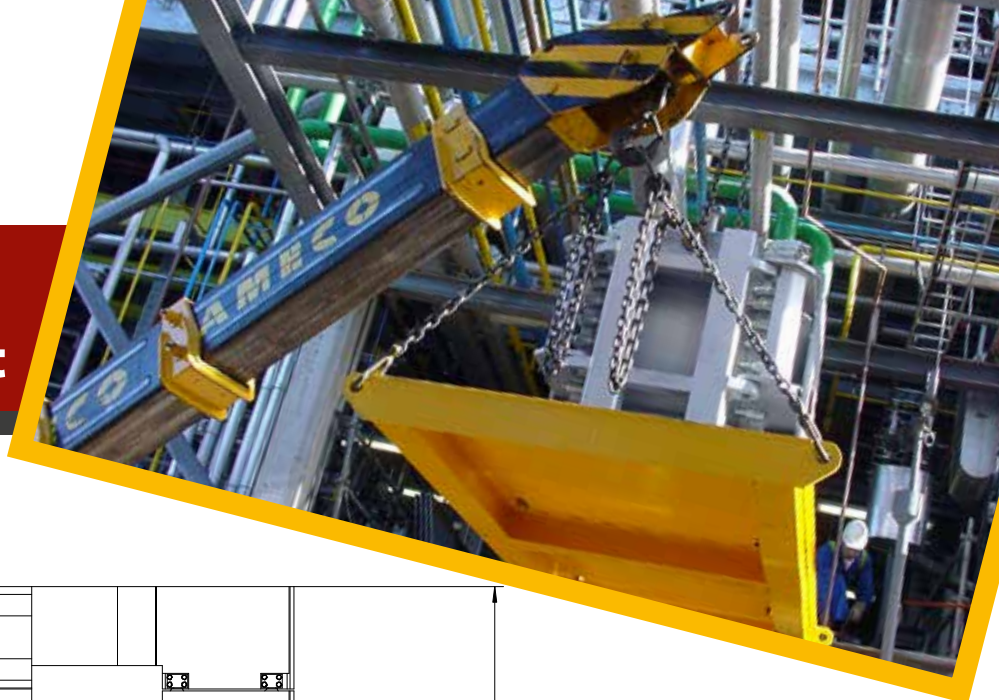

# Elektrokran 25t

## Grue électrique 25t

<b>Tragfähigkeit</b> <i>Capacité</i>	25.000 kg
<b>Abmessungen HxLxB</b> <i>Dimensions HxLxLarg.</i>	2430x5200x2290 mm
<b>Wenderadius</b> <i>Rayon de braquage</i>	4800 mm
<b>Gewicht</b> <i>Poids</i>	25.600 kg

### Elektrokran 25t

- Der Kran ist auch mit Last am Haken mobil
- hydraulische Seilwinde 25t
- hydraulischer Hebearm

### Grue électrique 25t

- la grue reste mobile avec le poids au crochet
- treuil hydraulique de 25t
- bras hydraulique

**Elektrokran 25t**  
**Grue électrique 25t**

**Elektrokran 25t**  
**Grue électrique 25t**