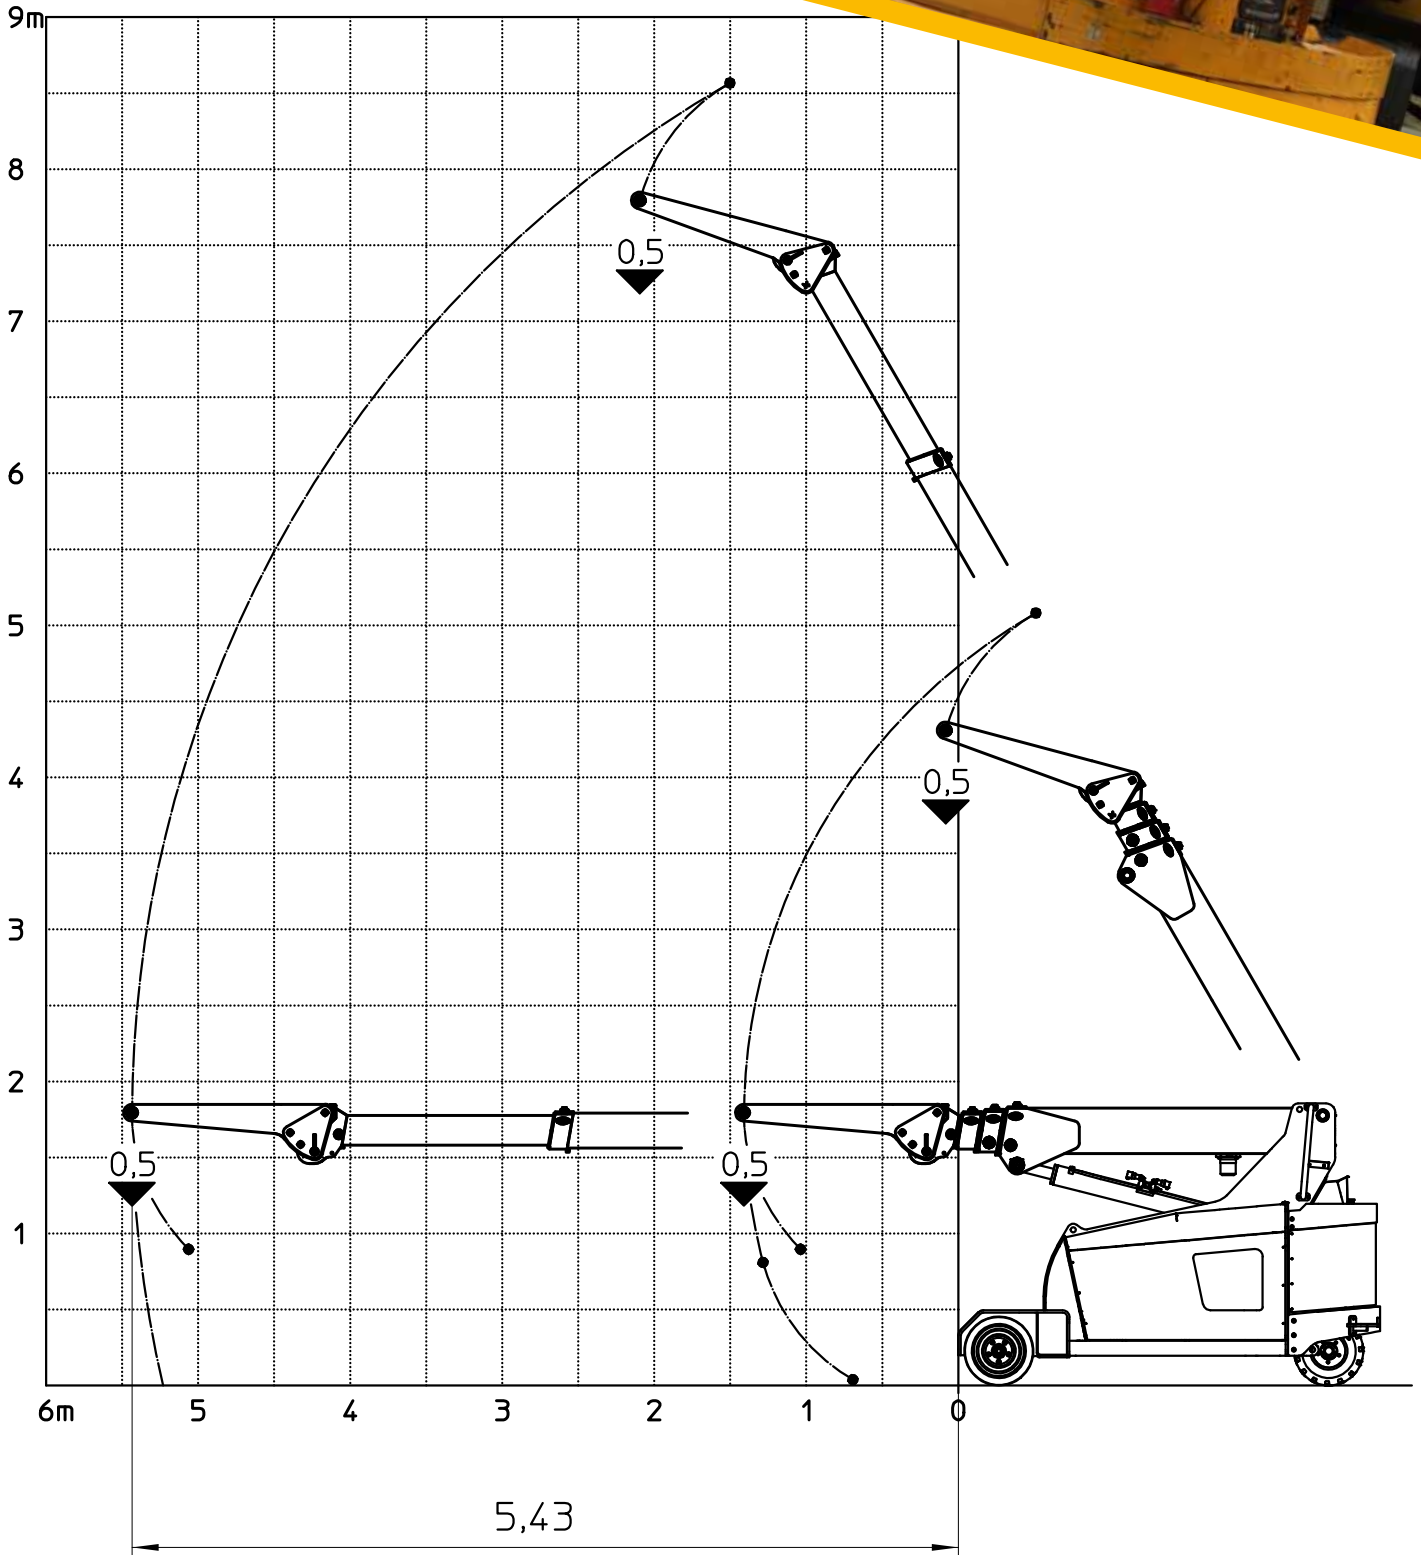

Elektrokran 4,5t
Grue électrique 4,5t

Tragfähigkeit <i>Capacité</i>	4500 kg
Abmessungen HxLxB <i>Dimensions HxLxB</i>	1855x2775x1200 mm
Wenderadius <i>Rayon de braquage</i>	2510 mm
Gewicht <i>Poids</i>	4700 kg

Elektrokran 4,5t

- Der Kran hat eine Fernbedienung, daher ist kein Platz für den Bediener erforderlich
- Der Kran ist auch mit Last am Haken mobil
- Ausleger 500kg
- Kran mit Seilwinde 4,5t
- Schnelles Arbeiten bei hoher Sicherheit für Handwerker
- Keine überanstrengten Handwerker

Grue électrique 4,5t

- la grue dispose d'une télécommande, c.à.d. aucun espace de travail perdu par l'opérateur
- grue reste mobile avec le poids au crochet
- jyb de 500kg
- grue avec treuil de 4,5t
- rapidité de travail accompagnée par une sécurité énorme pour les artisans
- pas d'artisans surmenés

Elektrokran 4,5t
Grue électrique 4,5t

Elektrokran 4,5t
Grue électrique 4,5t