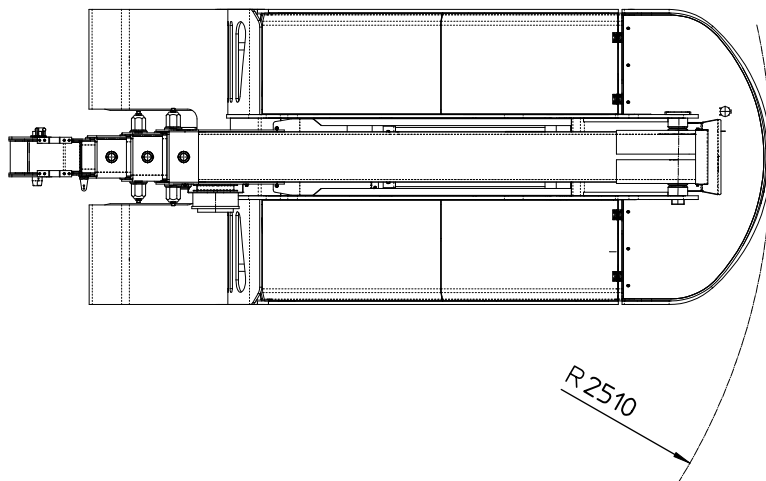

Elektrokran 4,5t
Grue électrique 4,5t

Tragfähigkeit <i>Capacité</i>	4500 kg
Abmessungen HxLxB <i>Dimensions HxLxB</i>	1855x2775x1200 mm
Wenderadius <i>Rayon de braquage</i>	2510 mm
Gewicht <i>Poids</i>	4700 kg

Elektrokran 4,5t

- Der Kran hat eine Fernbedienung, daher ist kein Platz für den Bediener erforderlich
- Der Kran ist auch mit Last am Haken mobil
- Ausleger 500kg
- Kran mit Seilwinde 4,5t
- Schnelles Arbeiten bei hoher Sicherheit für Handwerker
- Keine überanstrengten Handwerker

Grue électrique 4,5t

- la grue dispose d'une télécommande, c.à.d. aucun espace de travail perdu par l'opérateur
- grue reste mobile avec le poids au crochet
- jyb de 500kg
- grue avec treuil de 4,5t
- rapidité de travail accompagnée par une sécurité énorme pour les artisans
- pas d'artisans surmenés