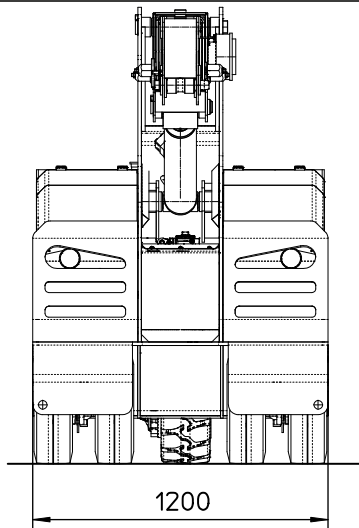

Elektrokran 4,5t
Grue électrique 4,5t

Tragfähigkeit <i>Capacité</i>	4500 kg
Abmessungen HxLxB <i>Dimensions HxLxB</i>	1855x2775x1200 mm
Wenderadius <i>Rayon de braquage</i>	2510 mm
Gewicht <i>Poids</i>	4700 kg

Elektrokran 4,5t

- Der Kran hat eine Fernbedienung, daher ist kein Platz für den Bediener erforderlich
- Der Kran ist auch mit Last am Haken mobil
- Ausleger 500kg
- Kran mit Seilwinde 4,5t
- Schnelles Arbeiten bei hoher Sicherheit für Handwerker
- Keine überanstrengten Handwerker