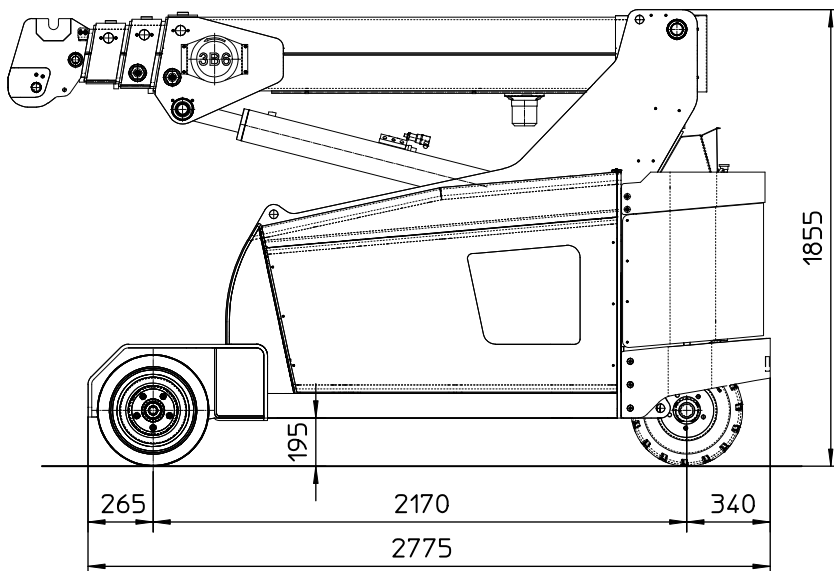

Elektrokran 4,5t
Grue électrique 4,5t

Tragfähigkeit <i>Capacité</i>	4500 kg
Abmessungen HxLxB <i>Dimensions HxLxB</i>	1855x2775x1200 mm
Wenderadius <i>Rayon de braquage</i>	2510 mm
Gewicht <i>Poids</i>	4700 kg

Elektrokran 4,5t

- Der Kran hat eine Fernbedienung, daher ist kein Platz für den Bediener erforderlich
- Der Kran ist auch mit Last am Haken mobil
- Ausleger 500kg
- Kran mit Seilwinde 4,5t
- Schnelles Arbeiten bei hoher Sicherheit für Handwerker
- Keine überanstrengten Handwerker

Grue électrique 4,5t

- la grue dispose d'une télécommande, c.à.d. aucun espace de travail perdu par l'opérateur
- grue reste mobile avec le poids au crochet
- jyb de 500kg
- grue avec treuil de 4,5t
- rapidité de travail accompagnée par une sécurité énorme pour les artisans
- pas d'artisans surmenés

Elektrokran 4,5t
Grue électrique 4,5t

Elektrokran 4,5t
Grue électrique 4,5t