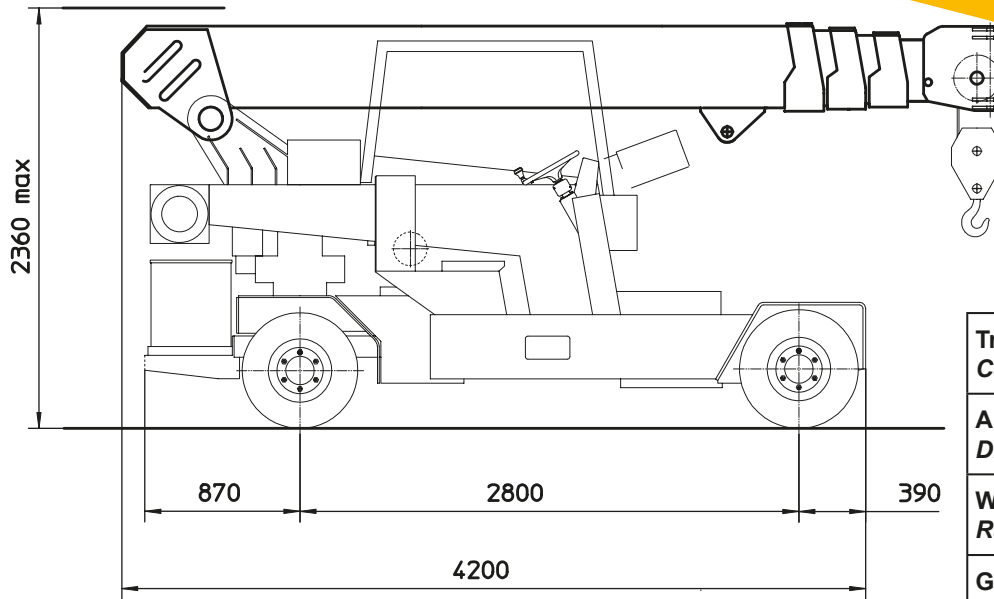

Elektrokran 12t es

Grue électrique 12t es

Tragfähigkeit Capacité	12.000 kg
Abmessungen HxLxB Dimensions HxLxLarg.	2360x4200x2100 mm
Wenderadius Rayon de braquage	4100 mm
Gewicht Poids	12.400 kg

Elektrokran 12t es

- Der Kran ist auch mit Last am Haken mobil
- Palettengabel 3t
- hydraulischer Ausleger bis 2,5t, hydraulisch klappbar bis 45°
- hydraulische Seilwinde 12t

Grue électrique 12t es

- la grue reste mobile avec le poids au crochet
- palonnier de fourches 3t
- jyb hydraulique de 2,5t, inclinable hydrauliquement de 45°
- treuil hydraulique de 12t