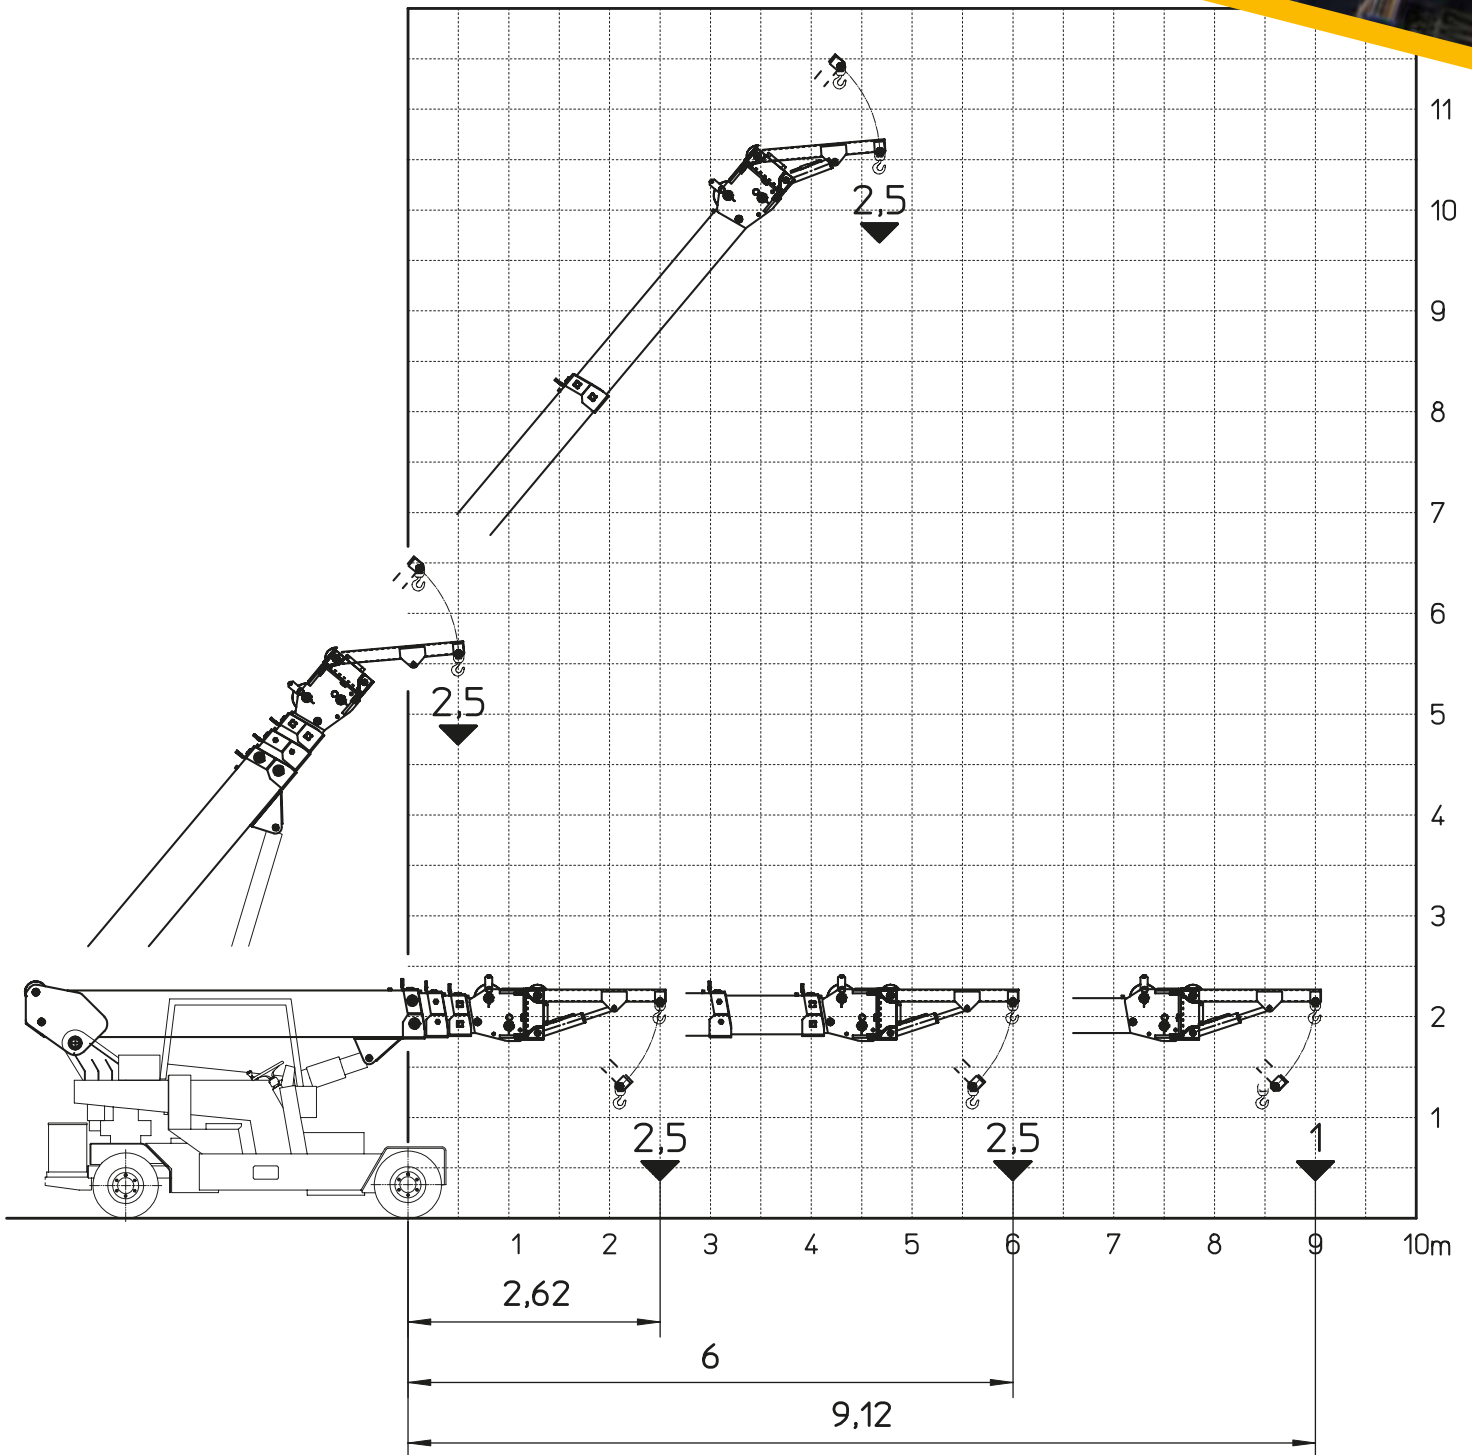

Elektrokran 12t es

Grue électrique 12t es

Tragfähigkeit Capacité	12.000 kg
Abmessungen HxLxB Dimensions HxLxLarg.	2360x4200x2100 mm
Wenderadius Rayon de braquage	4100 mm
Gewicht Poids	12.400 kg

Elektrokran 12t es

- Der Kran ist auch mit Last am Haken mobil
- Palettengabel 3t
- hydraulischer Ausleger bis 2,5t, hydraulisch klappbar bis 45°
- hydraulische Seilwinde 12t

Grue électrique 12t es

- la grue reste mobile avec le poids au crochet
- palonnier de fourches 3t
- jyb hydraulique de 2,5t, inclinable hydrauliquement de 45°
- treuil hydraulique de 12t

Elektrokran 12t es
Grue électrique 12t es

Elektrokran 12t es
Grue électrique 12t es

Elektrokran 12t es
Grue électrique 12t es

Elektrokran 12t es
Grue électrique 12t es