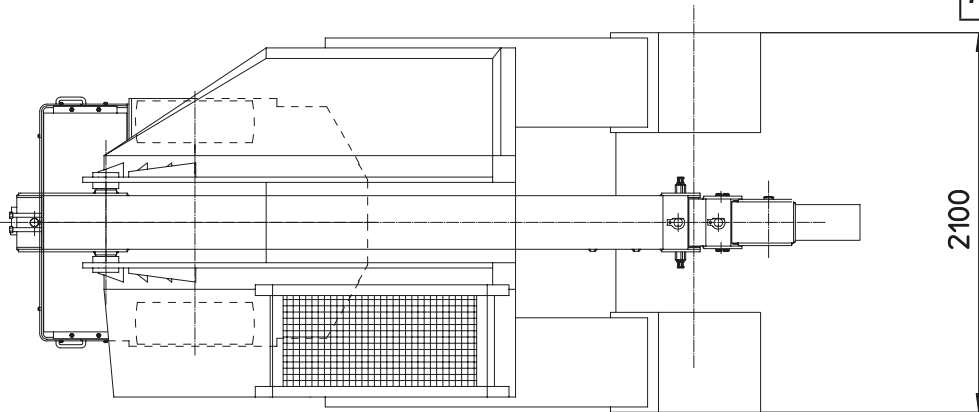

Elektrokran 12t es

Grue électrique 12t es

Tragfähigkeit Capacité	12.000 kg
Abmessungen HxLxB Dimensions HxLxLarg.	2360x4200x2100 mm
Wenderadius Rayon de braquage	4100 mm
Gewicht Poids	12.400 kg

Elektrokran 12t es

- Der Kran ist auch mit Last am Haken mobil
- Palettengabel 3t
- hydraulischer Ausleger bis 2,5t, hydraulisch klappbar bis 45°
- hydraulische Seilwinde 12t

Grue électrique 12t es

- la grue reste mobile avec le poids au crochet
- palonnier de fourches 3t
- jyb hydraulique de 2,5t, inclinable hydrauliquement de 45°
- treuil hydraulique de 12t