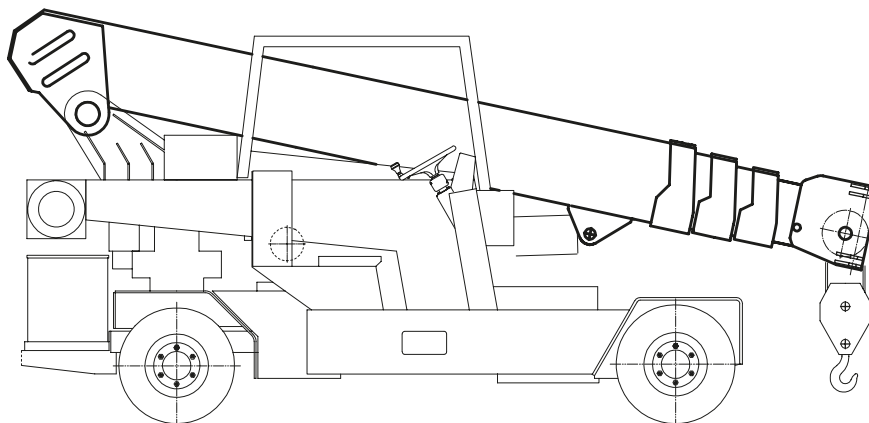

Elektrokran 12t es

Grue électrique 12t es

Tragfähigkeit Capacité	12.000 kg
Abmessungen HxLxB Dimensions HxLxLarg.	2360x4200x2100 mm
Wenderadius Rayon de braquage	4100 mm
Gewicht Poids	12.400 kg

Elektrokran 12t es

- Der Kran ist auch mit Last am Haken mobil
- Palettengabel 3t
- hydraulischer Ausleger bis 2,5t, hydraulisch klappbar bis 45°
- hydraulische Seilwinde 12t

Grue électrique 12t es

- la grue reste mobile avec le poids au crochet
- palonnier de fourches 3t
- jyb hydraulique de 2,5t, inclinable hydrauliquement de 45°
- treuil hydraulique de 12t