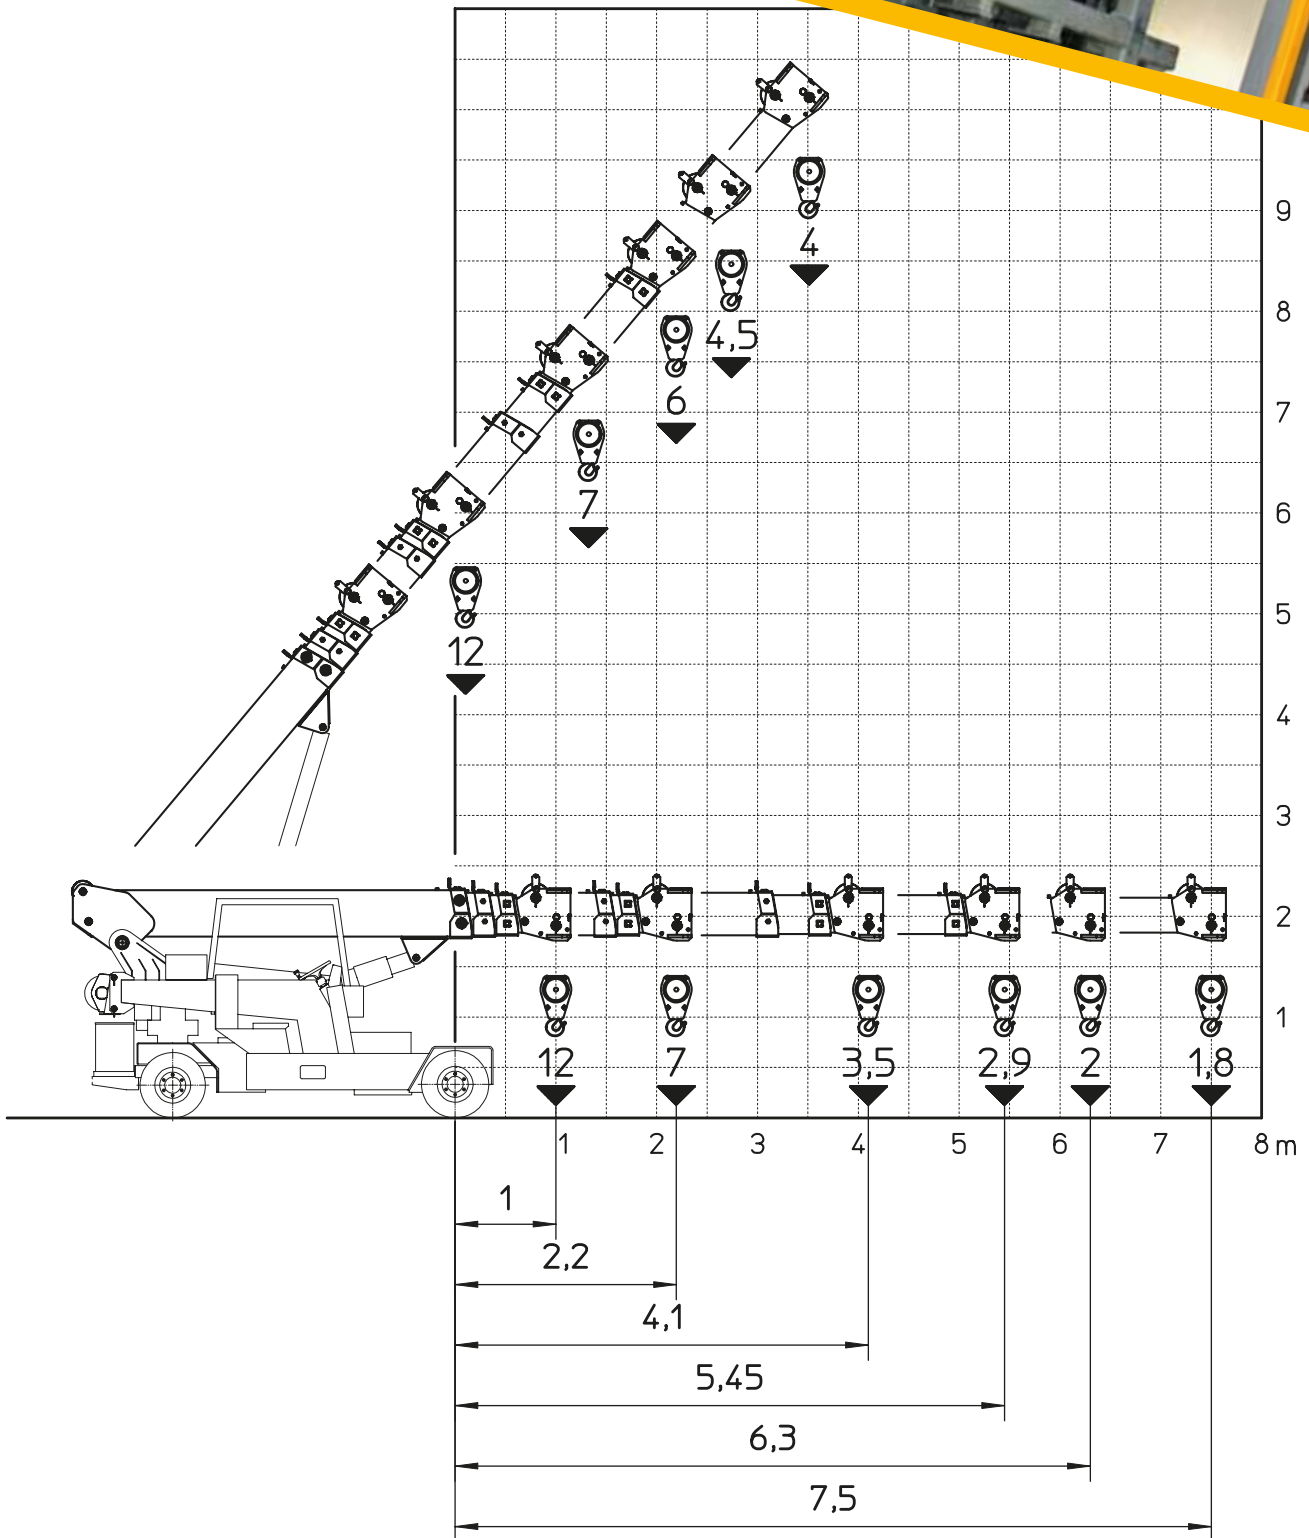

Elektrokran 12t es

Grue électrique 12t es

Tragfähigkeit Capacité	12.000 kg
Abmessungen HxLxB Dimensions HxLxLarg.	2360x4200x2100 mm
Wenderadius Rayon de braquage	4100 mm
Gewicht Poids	12.400 kg

Elektrokran 12t es

- Der Kran ist auch mit Last am Haken mobil
- Palettengabel 3t
- hydraulischer Ausleger bis 2,5t, hydraulisch klappbar bis 45°
- hydraulische Seilwinde 12t

Grue électrique 12t es

- la grue reste mobile avec le poids au crochet
- palonnier de fourches 3t
- jyb hydraulique de 2,5t, inclinable hydrauliquement de 45°
- treuil hydraulique de 12t

Elektrokran 12t es
Grue électrique 12t es

Elektrokran 12t es
Grue électrique 12t es

Elektrokran 12t es
Grue électrique 12t es

Elektrokran 12t es
Grue électrique 12t es