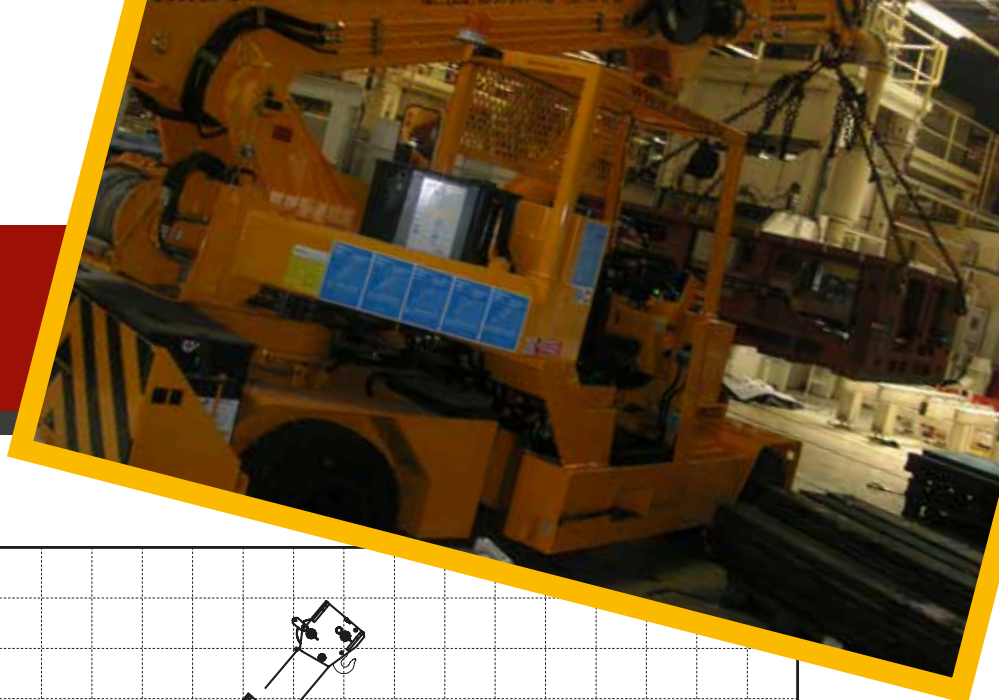

Elektrokran 12t es
Grue électrique 12t es