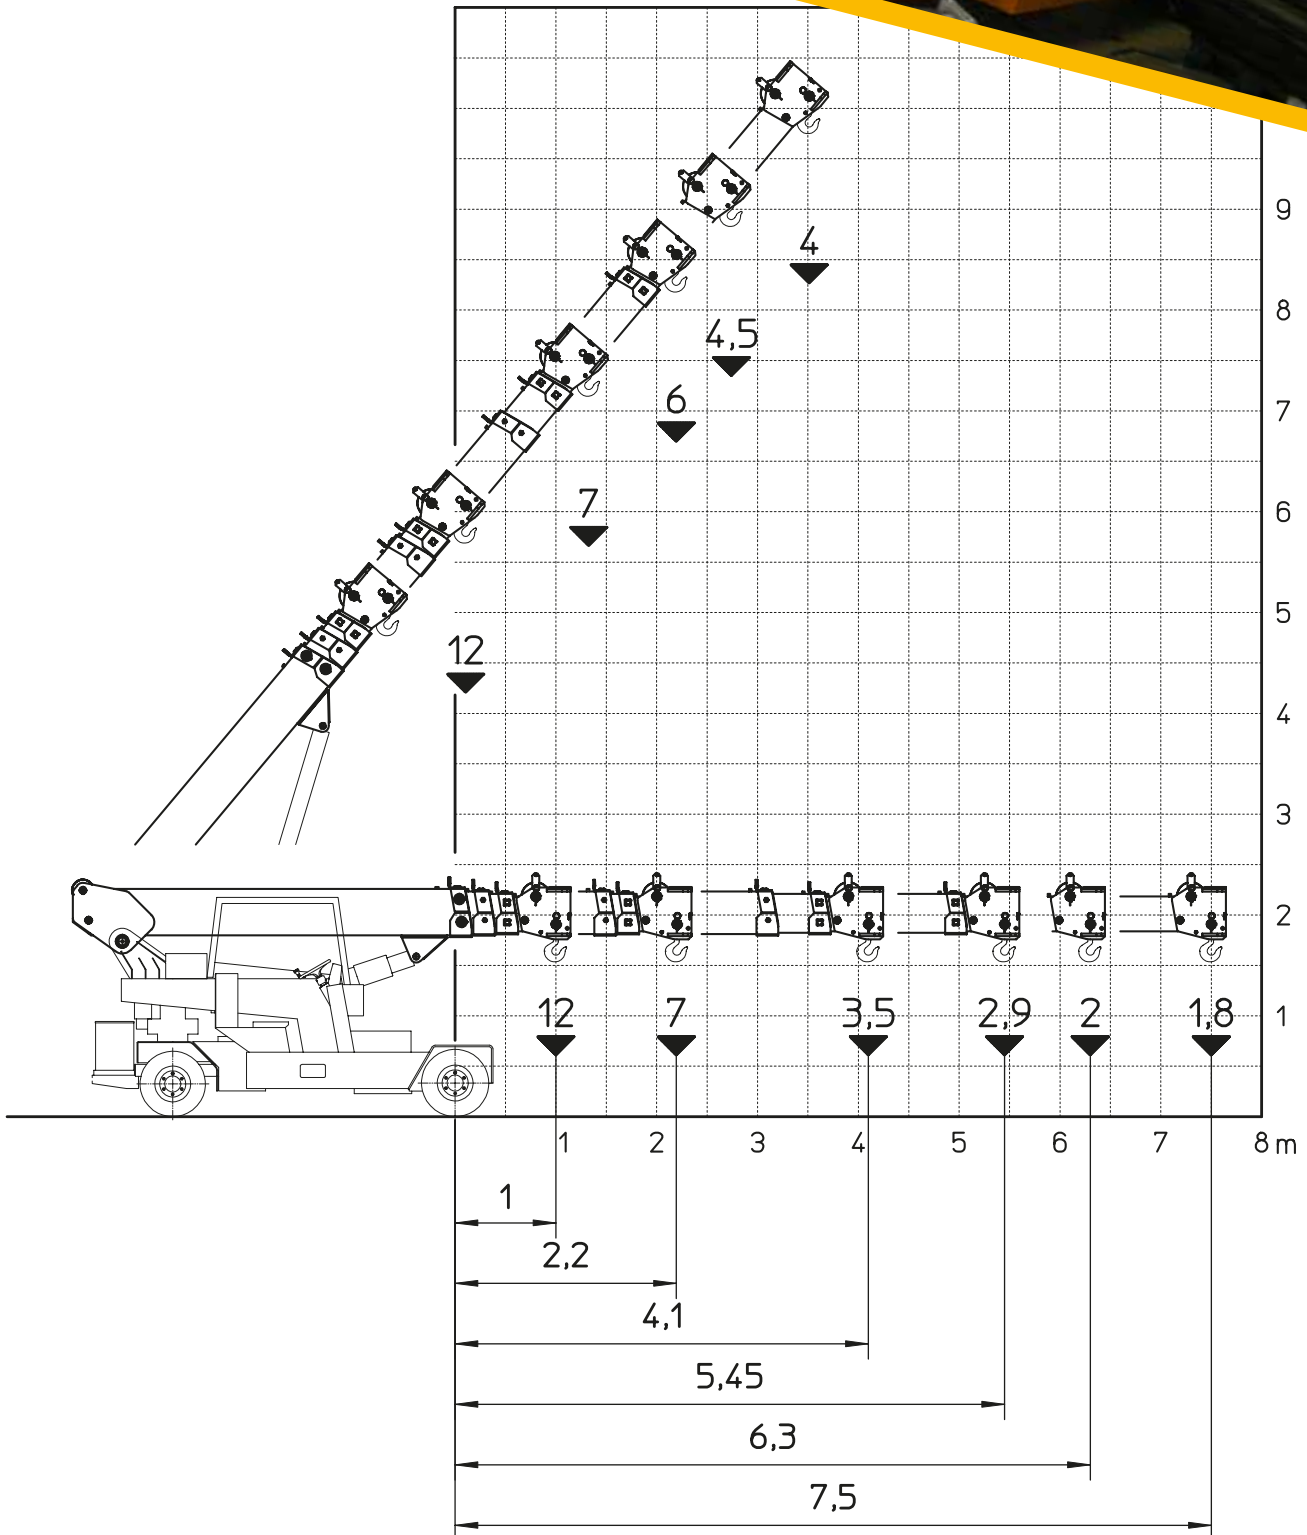

Elektrokran 12t es
Grue électrique 12t es