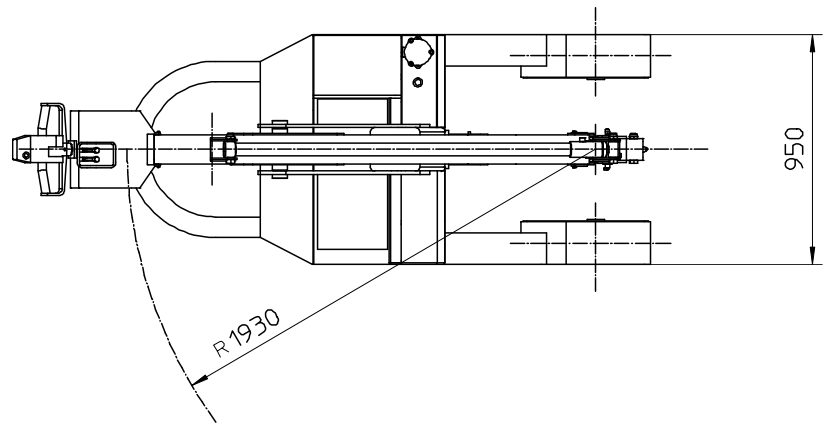

Elektrokran 2t
Grue électrique 2t

Tragfähigkeit <i>Capacité</i>	2000 kg
Abmessungen HxLxB <i>Dimensions HxLxLarg.</i>	1690x2620x950 mm
Wenderadius <i>Rayon de braquage</i>	1930 mm
Gewicht <i>Poids</i>	2100 kg

Elektrokran 2t

- Elektrokran mit hydraulischem Arm
- Der Kran ist auch mit Last am Haken mobil
- Vermietung mit oder ohne Fahrer

Grue électrique 2t

- Grue électrique avec bras hydraulique
- Grue reste mobile avec le poids au crochet
- Location avec ou sans chauffeur