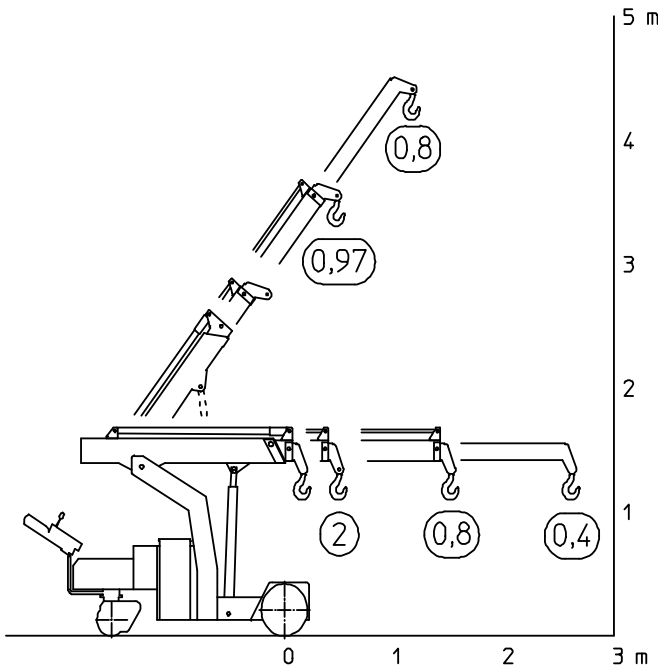

Elektrokran 2t
Grue électrique 2t

Tragfähigkeit <i>Capacité</i>	2000 kg
Abmessungen HxLxB <i>Dimensions HxLxLarg.</i>	1690x2620x950 mm
Wenderadius <i>Rayon de braquage</i>	1930 mm
Gewicht <i>Poids</i>	2100 kg

Elektrokran 2t

- Elektrokran mit hydraulischem Arm
- Der Kran ist auch mit Last am Haken mobil
- Vermietung mit oder ohne Fahrer

Grue électrique 2t

- Grue électrique avec bras hydraulique
- Grue reste mobile avec le poids au crochet
- Location avec ou sans chauffeur