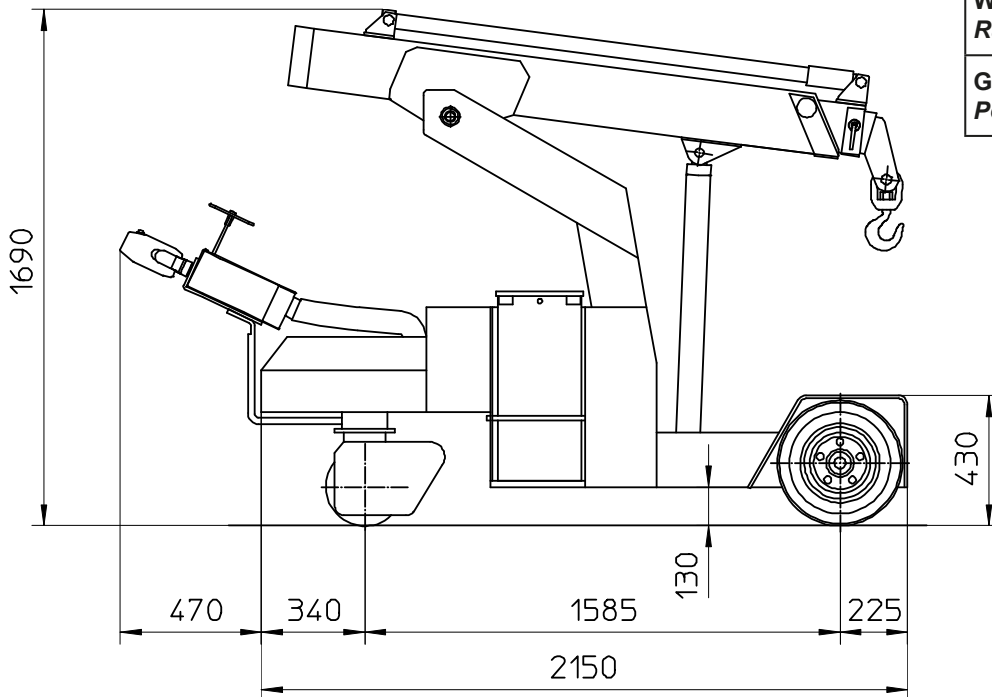

Elektrokran 2t
Grue électrique 2t

Tragfähigkeit <i>Capacité</i>	2000 kg
Abmessungen HxLxB <i>Dimensions HxLxLarg.</i>	1690x2620x950 mm
Wenderadius <i>Rayon de braquage</i>	1930 mm
Gewicht <i>Poids</i>	2100 kg

Elektrokran 2t

- Elektrokran mit hydraulischem Arm
- Der Kran ist auch mit Last am Haken mobil
- Vermietung mit oder ohne Fahrer

Grue électrique 2t

- Grue électrique avec bras hydraulique
- Grue reste mobile avec le poids au crochet
- Location avec ou sans chauffeur