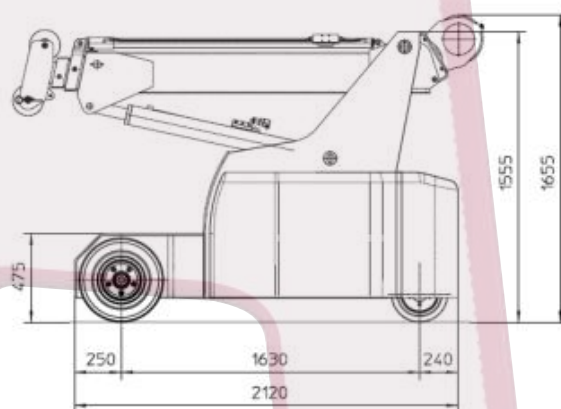

Neu: Dieser Kran besitzt eine Fernbedienung, d.h. keine Arbeitsfläche geht durch die Bedienungs-person verloren!

Poids propre: 2,2 tonnes
Eigengewicht: 2,2 Tonnen

Cette grue possède un treuil hydraulique de 2,5 tonnes.